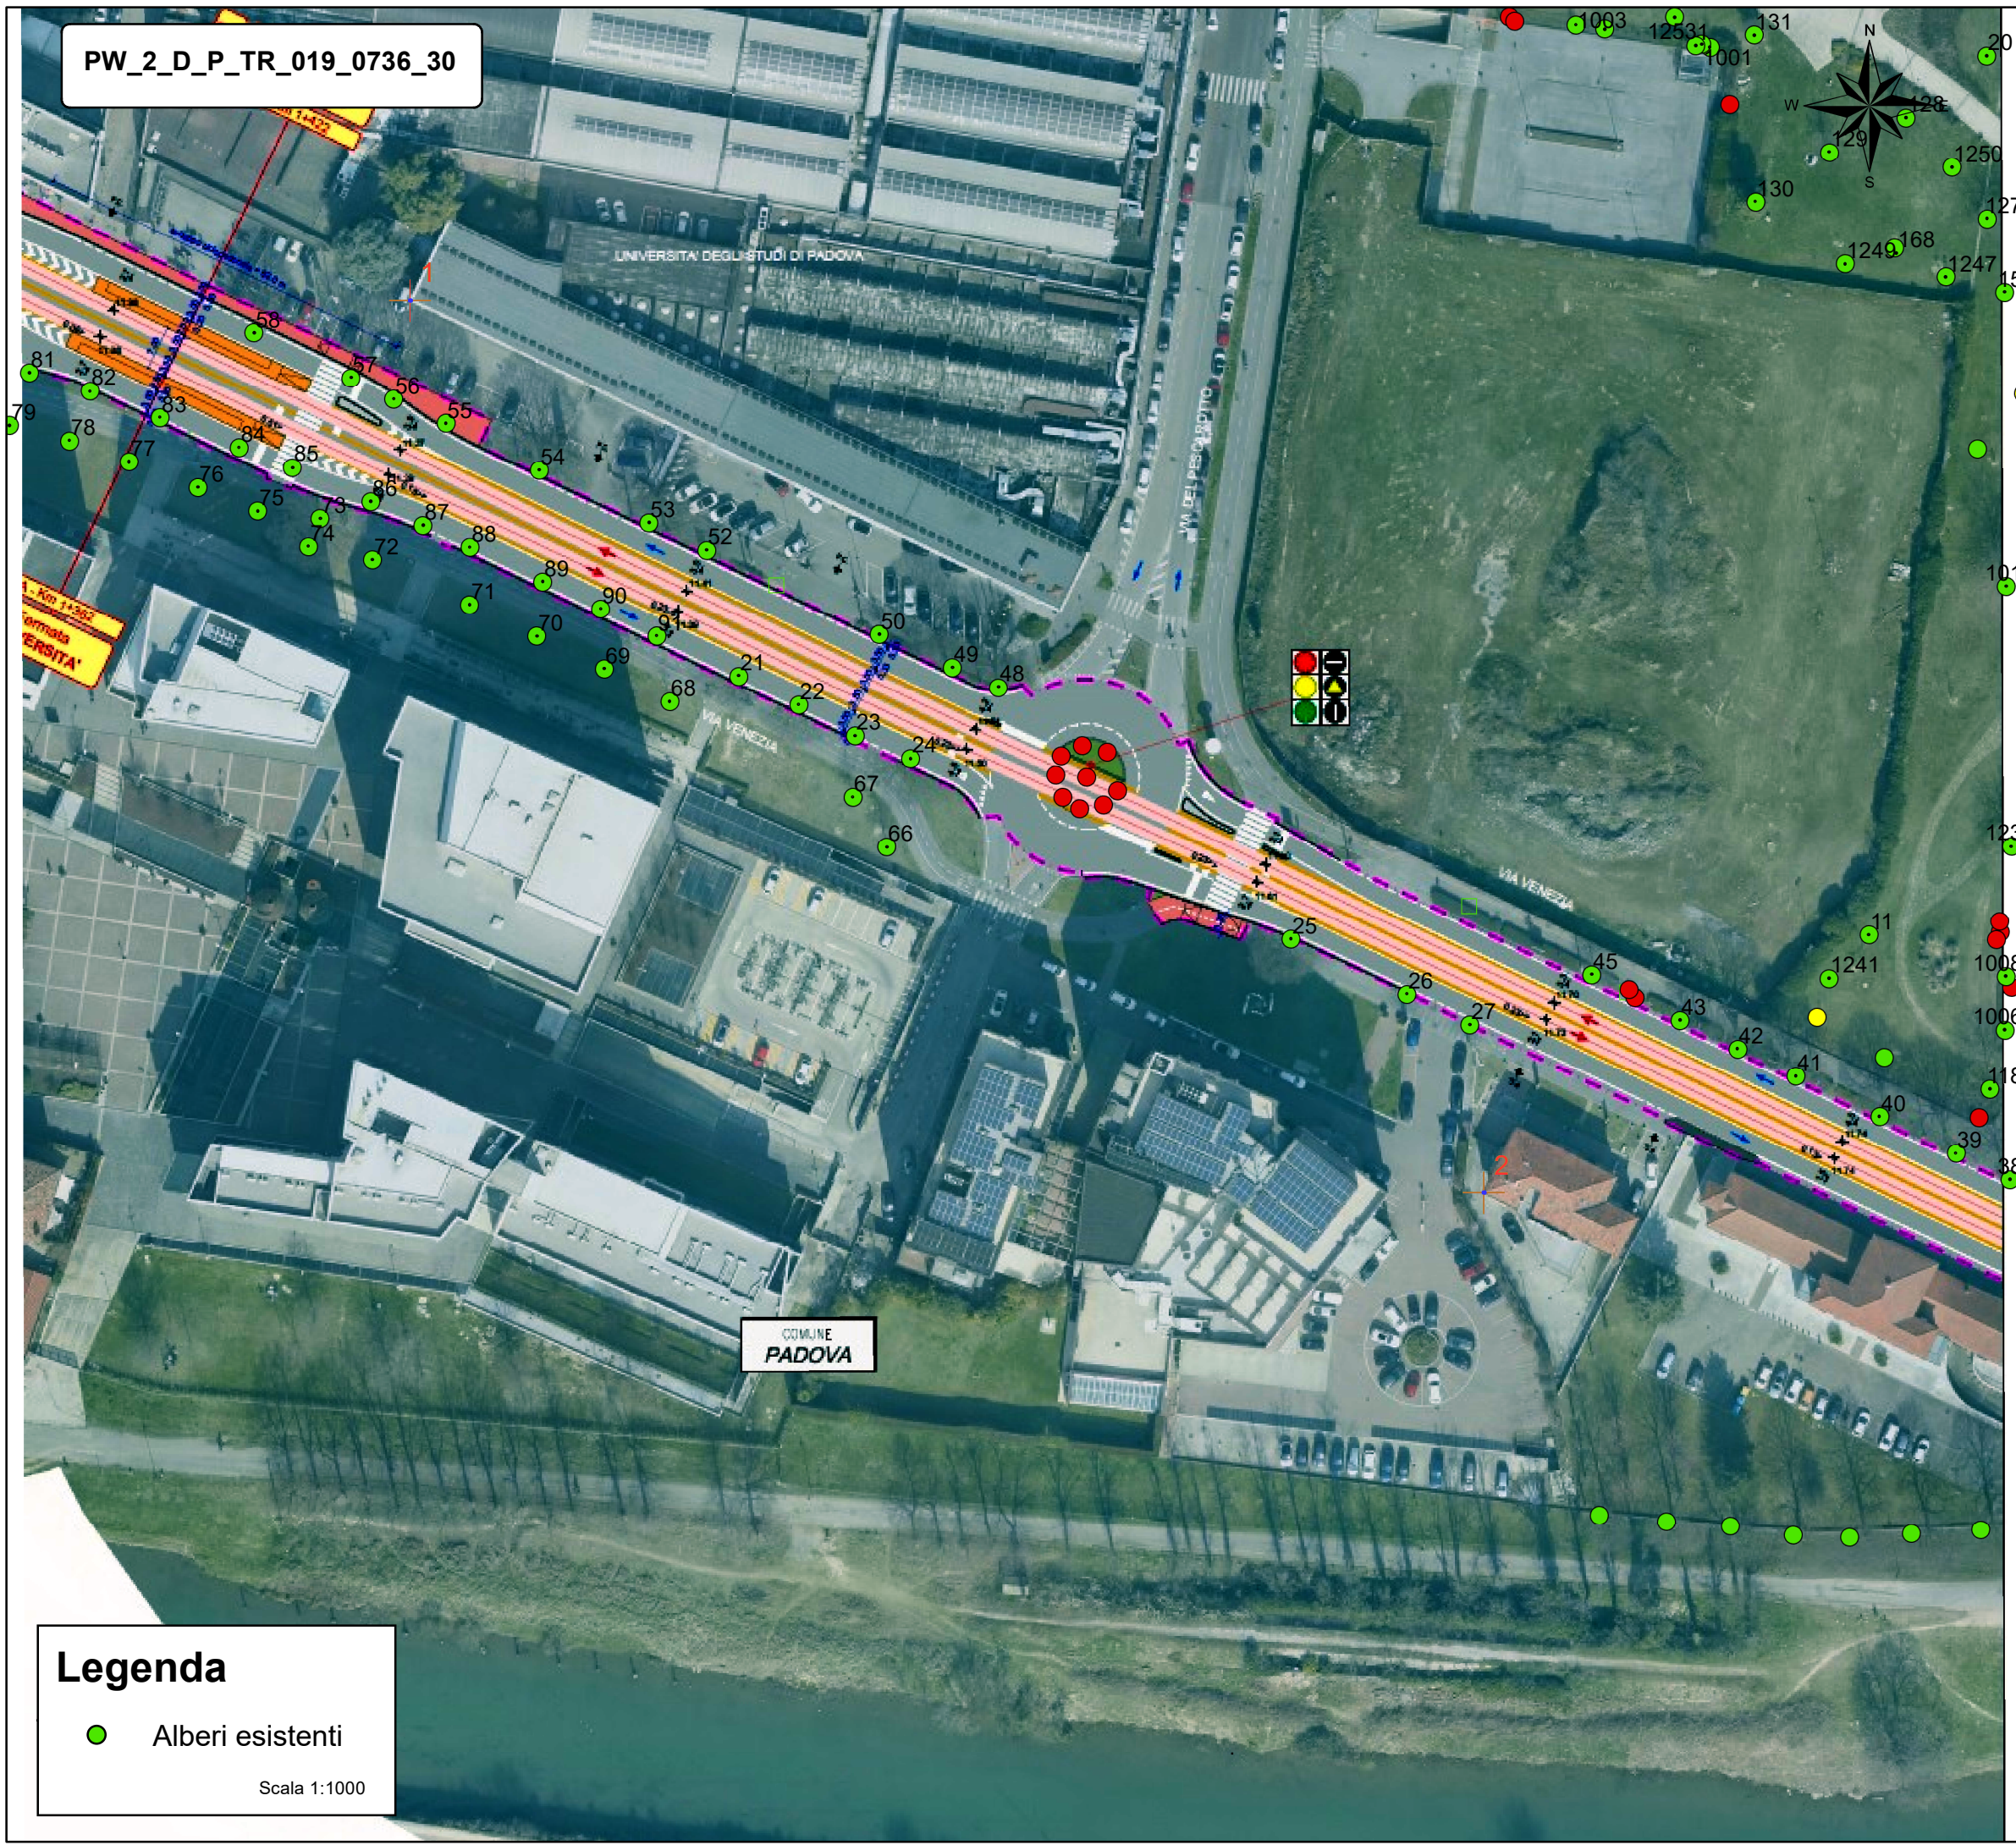

PW\_2\_D\_P\_TR\_019\_0736\_30

### Legenda

● Alberi esistenti

Scala 1:1000